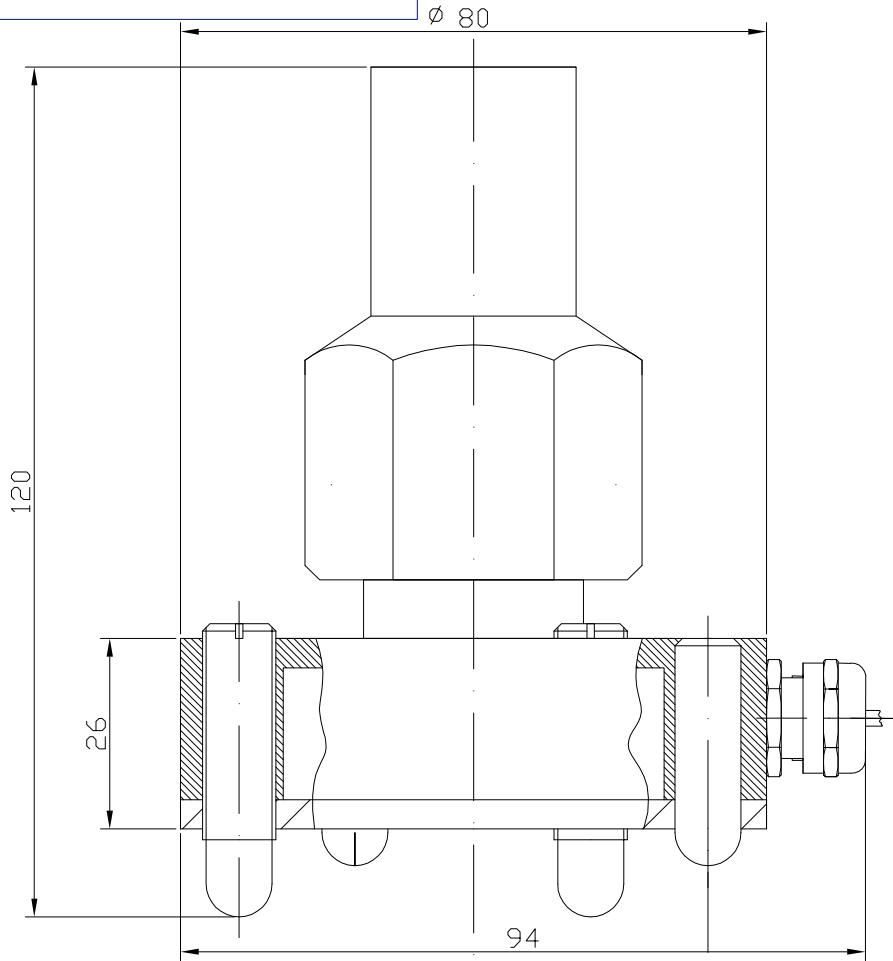

МПГТ 401.262.03.01.00ГЧ

Перв. примен.

Справ. №

Взам. инв. №

Инв. № дубл.

№ подл.

Изм.

Лист

№ докум

Погн.

Дата

МПГТ 401.26 2.03.01.00ГЧ

Измеритель угла наклона
ИН-ДЗц

Лит.	Масса	Масштаб
		1:1
Лист		Листов 1

Разраб.	Толбузов Д.Г.	5.07.10
Пров.	Грищенко Б.В.	5.07.10
Т. контр.		
Н. контр.	Карпова О.А.	5.07.10
Утв.	Кузьменко Б.Б.	5.07.10

Копировал

Формат А4