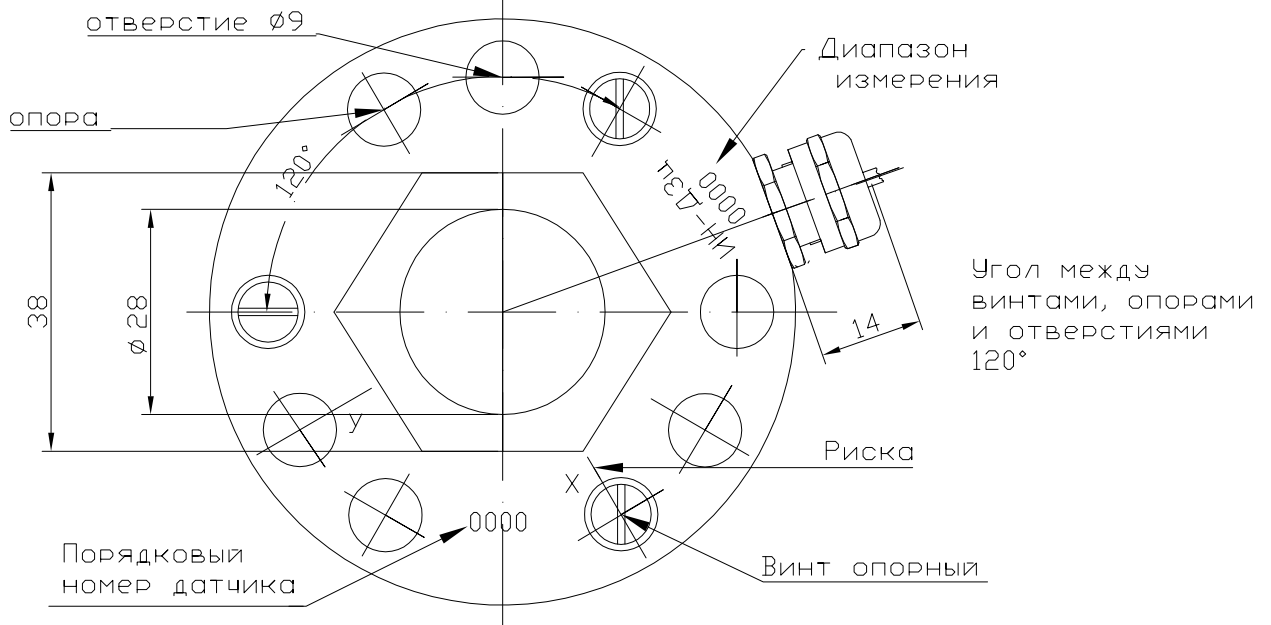

МПГТ 401.262.03.01.00ГЧ

Перв. примен.

Справ. №

Взам. инв. №

Инв. № дубл.

№ подл.

Изм.

Лист

№ докум

Погн.

Дата

МПГТ 401.26 2.03.01.00ГЧ

Измеритель угла наклона
ИН-ДЗц

Лит.	Масса	Масштаб
		1:1
Лист		Листов 1

Разраб.	Толбузов Д.Г.	5.07.10
Пров.	Грищенко Б.В.	5.07.10
Т. контр.		
Н. контр.	Карпова О.А.	5.07.10
Утв.	Кузьменко Б.Б.	5.07.10